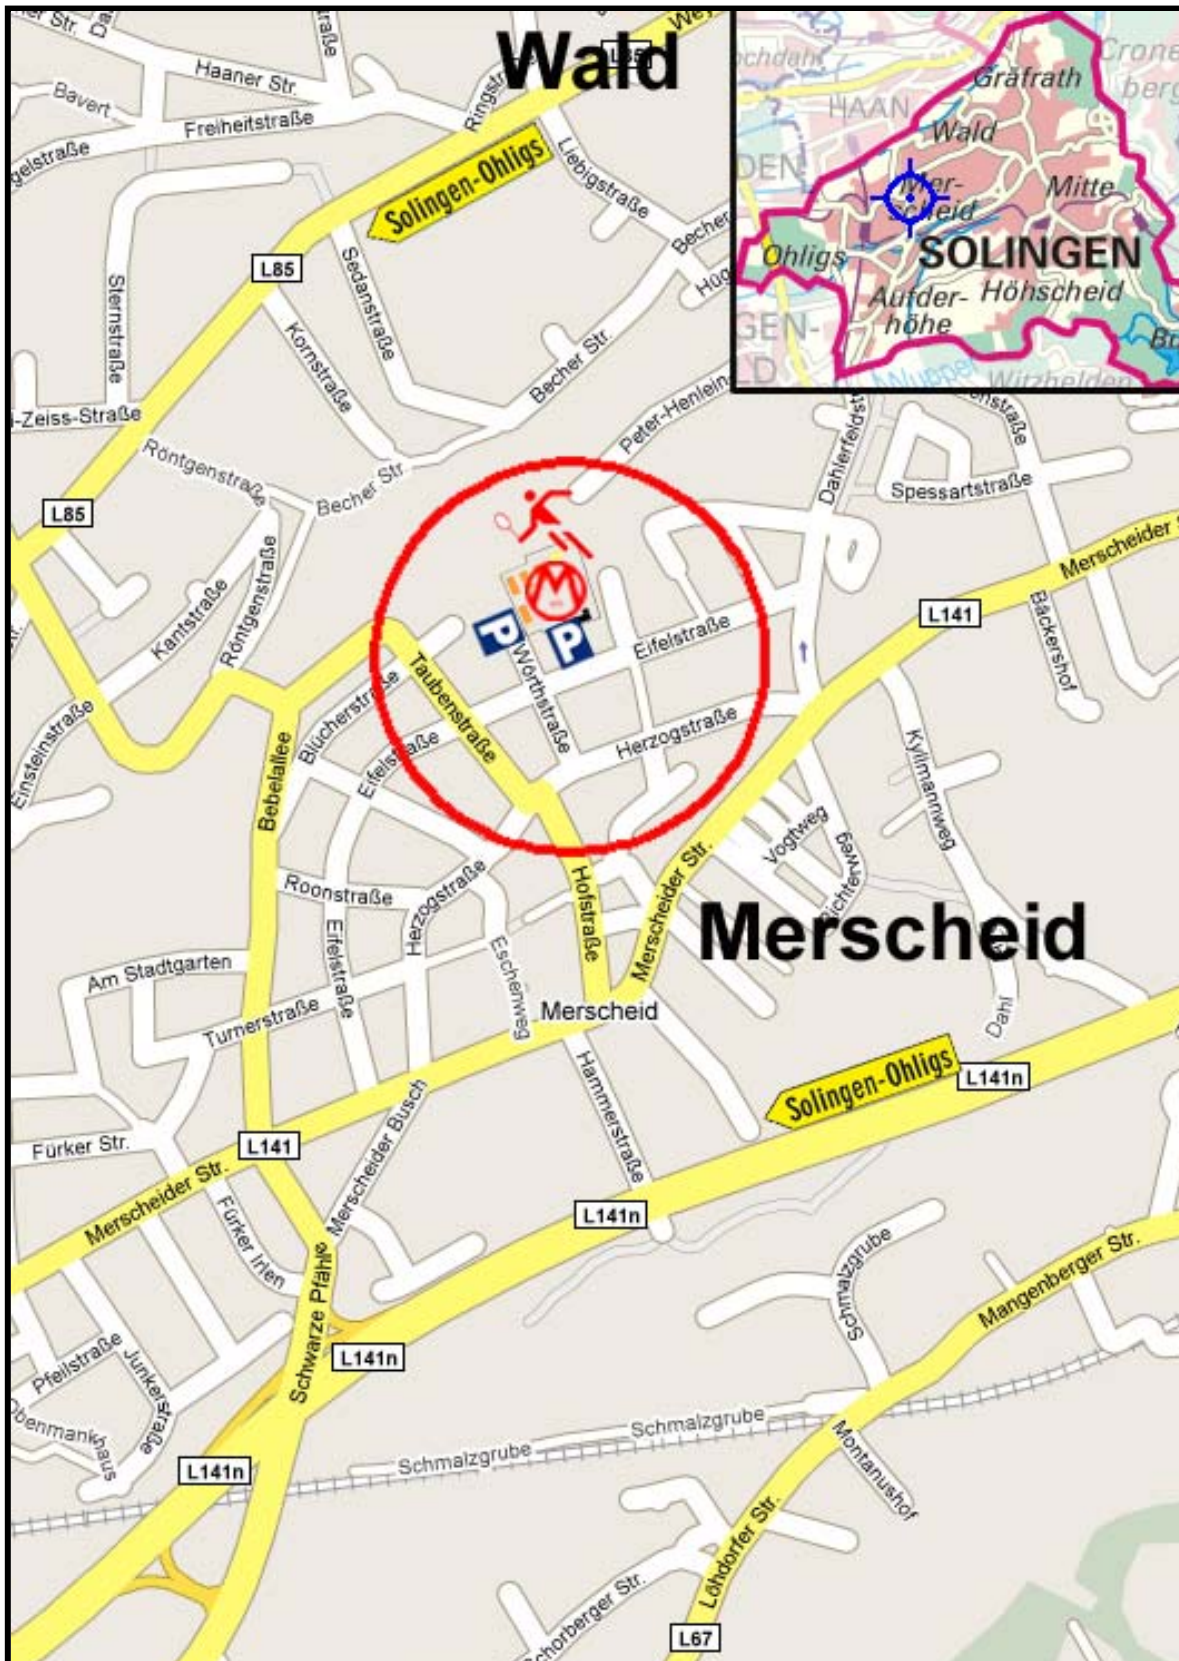

Clubhaus Eifelstr. 88a 42699 Solingen Tel.: 0212 - 338035

Merscheider Turnverein 1878 korp. Solingen

Tennisabteilung Merscheider TV 1878

Vereinsregister: 15.1.3-V 76 v. 26.07.1896

Koordinaten : +51° 10' 15.44" , +7° 1' 46.59" (51.170955, 7.029608)